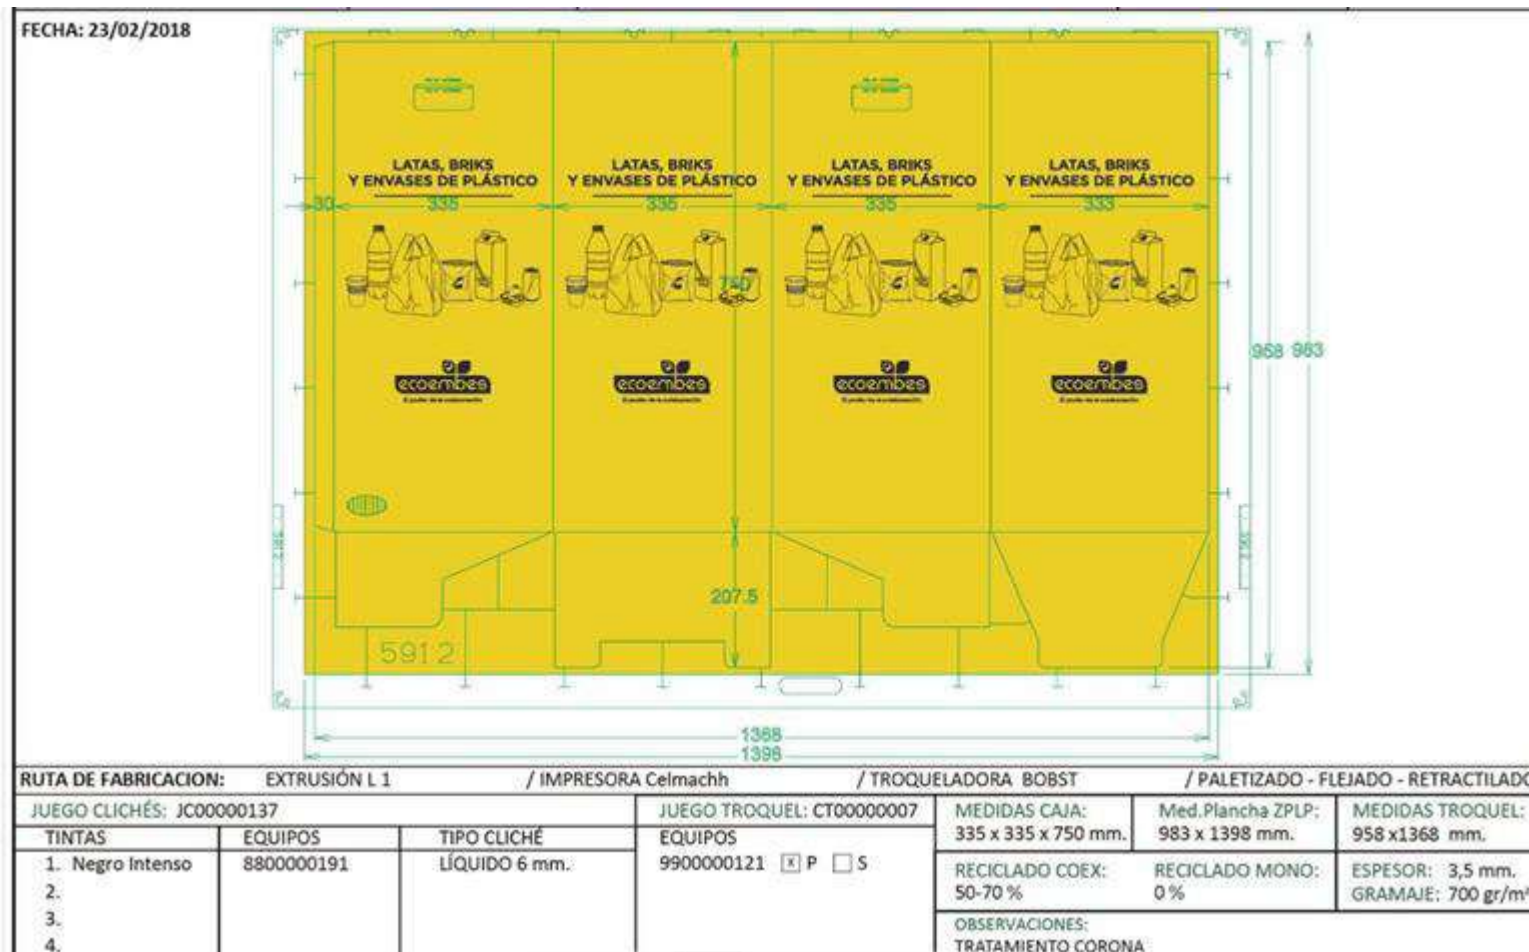

PAPELERAS DE RECOGIDA SELECTIVA

PAPELERAS

DESCRIPCIÓN DEL PRODUCTO

Cajas de polietileno para la recogida separada de envases ligeros y papel cartón en interiores (edificios públicos, centro social, centros educativos, bares, restaurantes, etc.) eventos puntuales con alta afluencia de gente. Supone una solución **rápida, flexible y económica**.

CARACTERÍSTICAS GENERALES

PAPELERAS

CARACTERÍSTICAS GENERALES

PAPELERAS

DESCRIPCIÓN DEL PRODUCTO

Cajas de polietileno para la recogida separada de envases ligeros y papel cartón en interiores (edificios públicos, centro social, centros educativos, bares, restaurantes, etc.) eventos puntuales con alta afluencia de gente. Supone una solución **rápida, flexible y económica**.

CARACTERÍSTICAS GENERALES

PAPELERAS

CARACTERÍSTICAS GENERALES