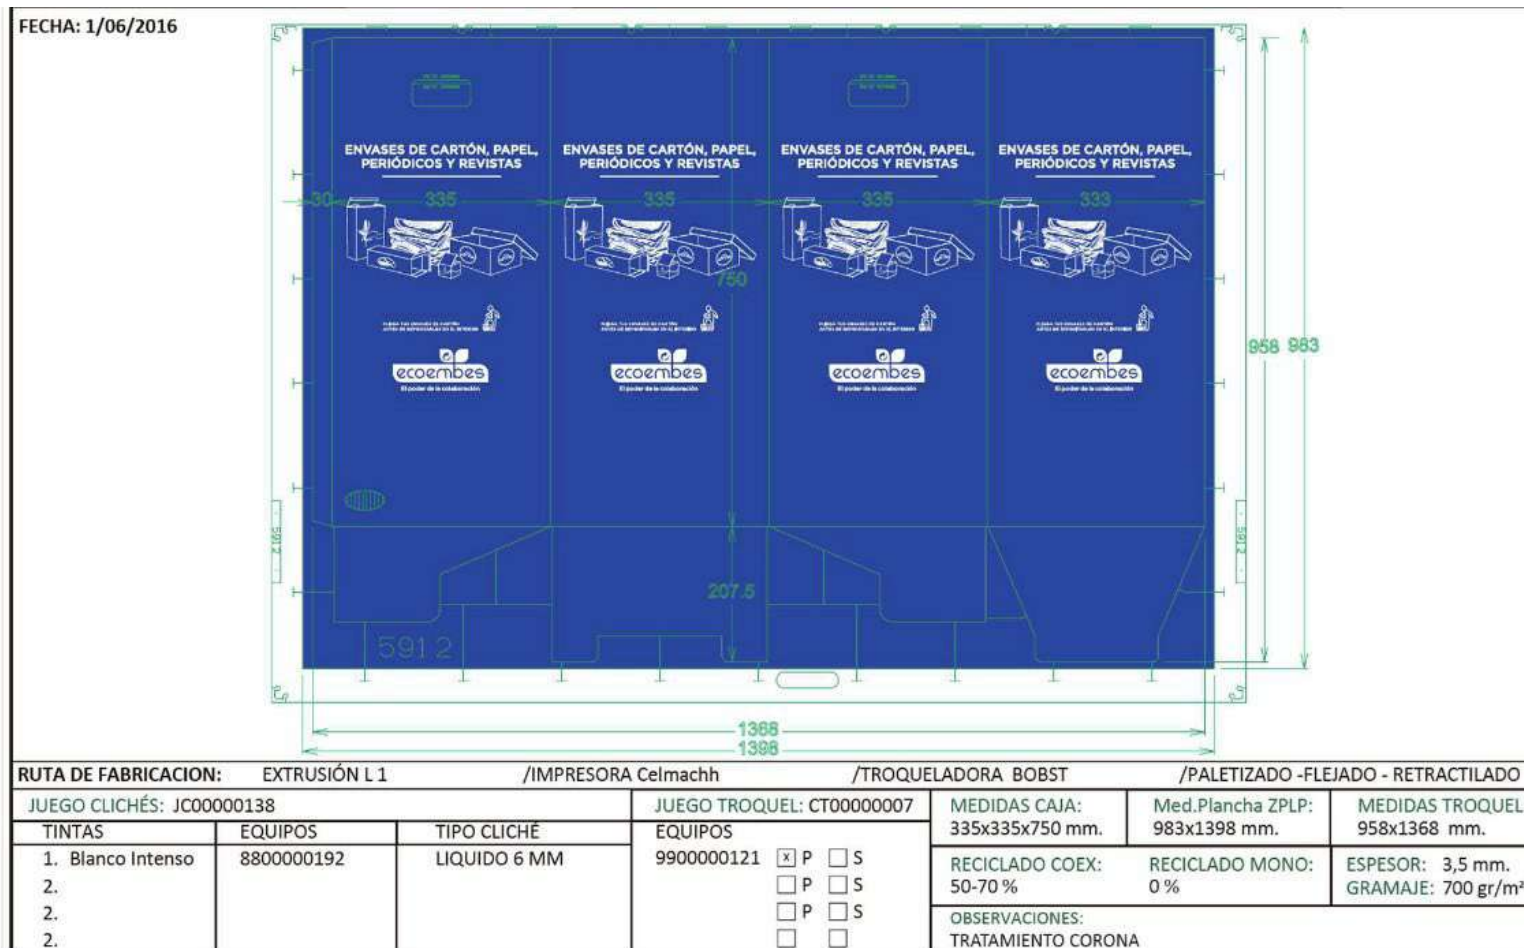

PAPELERAS DE RECOGIDA SELECTIVA

PAPELERAS

DESCRIPCIÓN DEL PRODUCTO

Cajas de polietileno para la recogida separada de envases ligeros y papel cartón en interiores (edificios públicos, centro social, centros educativos, bares, restaurantes, etc.) eventos puntuales con alta afluencia de gente. Supone una solución **rápida, flexible y económica**.

CARACTERÍSTICAS GENERALES

PAPELERAS

CARACTERÍSTICAS GENERALES

PAPELERAS

DESCRIPCIÓN DEL PRODUCTO

Cajas de polietileno para la recogida separada de envases ligeros y papel cartón en interiores (edificios públicos, centro social, centros educativos, bares, restaurantes, etc.) eventos puntuales con alta afluencia de gente. Supone una solución **rápida, flexible y económica**.

CARACTERÍSTICAS GENERALES

PAPELERAS

CARACTERÍSTICAS GENERALES