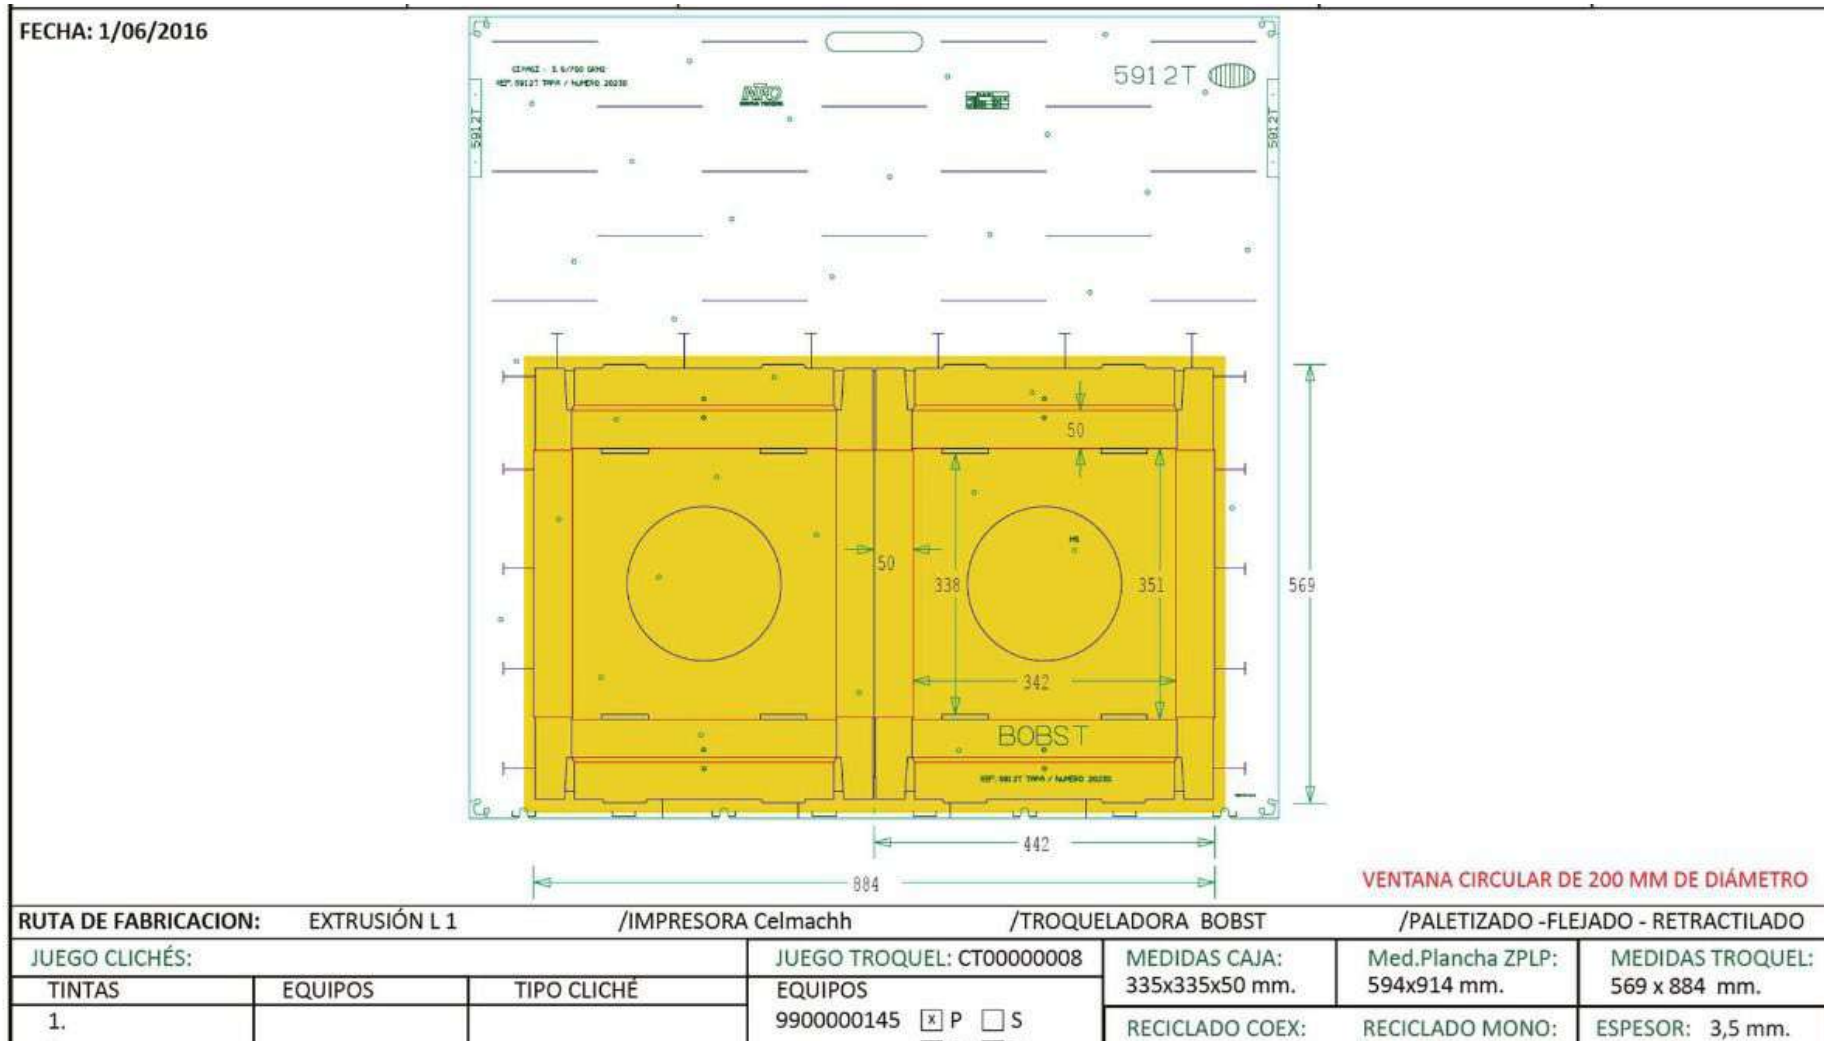

PAPELERAS DE RECOGIDA SELECTIVA

PAPELERAS

DESCRIPCIÓN DEL PRODUCTO

Cajas de polietileno para la recogida separada de envases ligeros y papel cartón en interiores (edificios públicos, centro social, centros educativos, bares, restaurantes, etc.) eventos puntuales con alta afluencia de gente. Supone una solución **rápida, flexible y económica**.

CARACTERÍSTICAS GENERALES

PAPELERAS

CARACTERÍSTICAS GENERALES

PAPELERAS

DESCRIPCIÓN DEL PRODUCTO

Cajas de polietileno para la recogida separada de envases ligeros y papel cartón en interiores (edificios públicos, centro social, centros educativos, bares, restaurantes, etc.) eventos puntuales con alta afluencia de gente. Supone una solución **rápida, flexible y económica**.