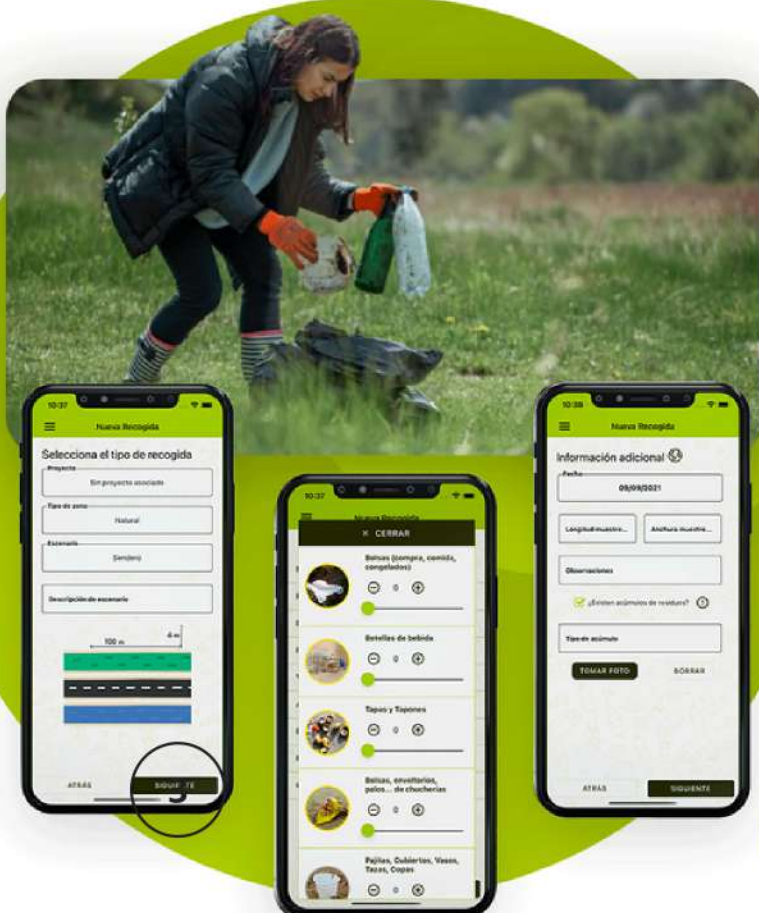

APP eLitter

FICHA DE USO PARA LAS CARACTERIZACIONES

Descarga la app

Puedes descargar la app de las stores de Android e iOS.

¿Has visto basuraleza?

Si has localizado basuraleza en algún paraje natural es momento de actuar.

Regístrate y elige el escenario

Crea tu usuario y regístrate en la app. Dinos si ya formas parte de LIBERA.

1

Activa la localización y ubica tu recogida

Es importante para poder completar correctamente la recogida.

2

Caracteriza los residuos que encuentres en el lugar seleccionado

Los residuos están rodeados por un círculo que corresponde al color de su contenedor.

3

Agrega datos adicionales que aporten valor

Dinos si hay algún residuo fuera de la lista, o es un lugar de grandes residuos, o alguna información relevante.

4

Envía los datos y analízalos con el visor

Cuando termines la recogida, envía la información para que quede almacenada.

5

Tu aportación a la ciencia ciudadana está lista

¡Gracias por colaborar! Ahora podrás ver tu recogida en el visor de elitter.org